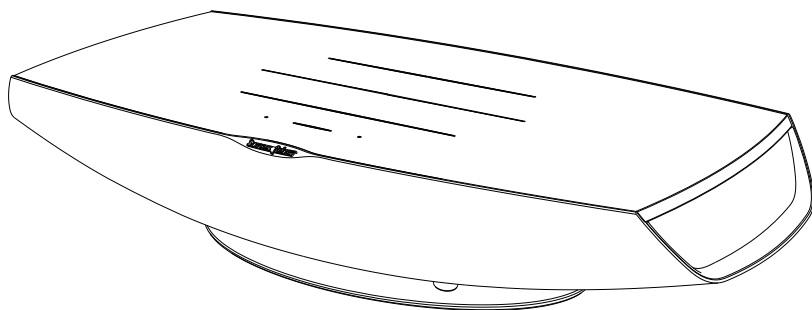

Sonus faber

ARTISAN OF SOUND

WIRELESS SPEAKER

OMNIA

DIMENSIONS (HxWxD)

126x660x278 mm
5x26x10,9 in

WEIGHT

7,6 kg ea
16,7 lb ea