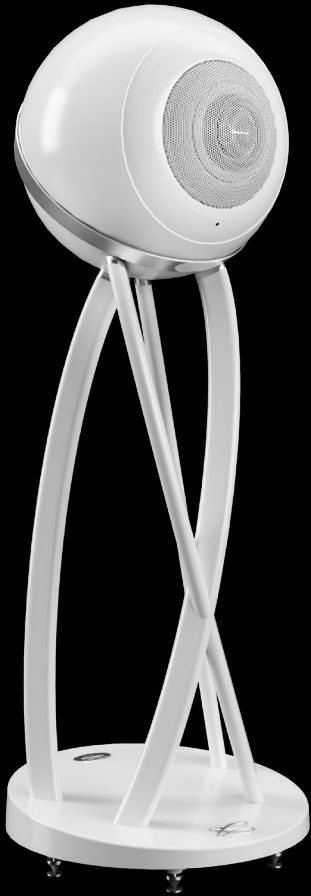

Notre meilleur haut-parleur tri-coaxial : le TCA présent dans les systèmes haut de gamme La Sphère.

Un haut-parleur de basses breveté de 30 cm et quatre amplificateurs qui totalisent 3700 watts RMS.

LE MEILLEUR DU SON HAUTE RÉOLUTION

UN DESIGN MODERNE ET COMPACT POUR CE NIVEAU DE PERFORMANCE

Avec une sphère de seulement 42 cm de diamètre, un pied rappelant la Lissajous (logo Cabasse), un anneau en métal poli miroir, un socle comprenant toute l'électronique ultra miniaturisée, chaque exemplaire de cette enceinte conçue, dessinée et fabriquée en France, est testée avec le plus grand soin en chambre sourde. La nouvelle référence des enceintes actives connectées haute résolution rejoint et accompagne son ainée La Sphère, dans l'exceptionnel...

THE FIRST CONNECTED QUADRI COAXIAL SPEAKER FEATURING THE BEST OF CABASSE'S EXPERTISE

THE BEST ACOUSTICS

Our best tri-coaxial loudspeaker: the TCA present in our high-end systems such as THE SPHERE.

A patented 30cm woofer and four amplifiers that deliver a total of 3700 watts RMS.

A MODERN AND COMPACT DESIGN WITH THIS LEVEL OF PERFORMANCE

A sphere only 42 cm in diameter, a stand reminiscent of the Lissajous (Cabasse logo), a polished-mirror metal band and a base that houses all the ultra miniaturized electronics... Each model of this loudspeaker -designed and manufactured in France - is tested with the greatest care in an anechoic chamber. The new reference in high-resolution active connective speakers joins and accompanies its big brother THE SPHERE as part of an exceptional range.